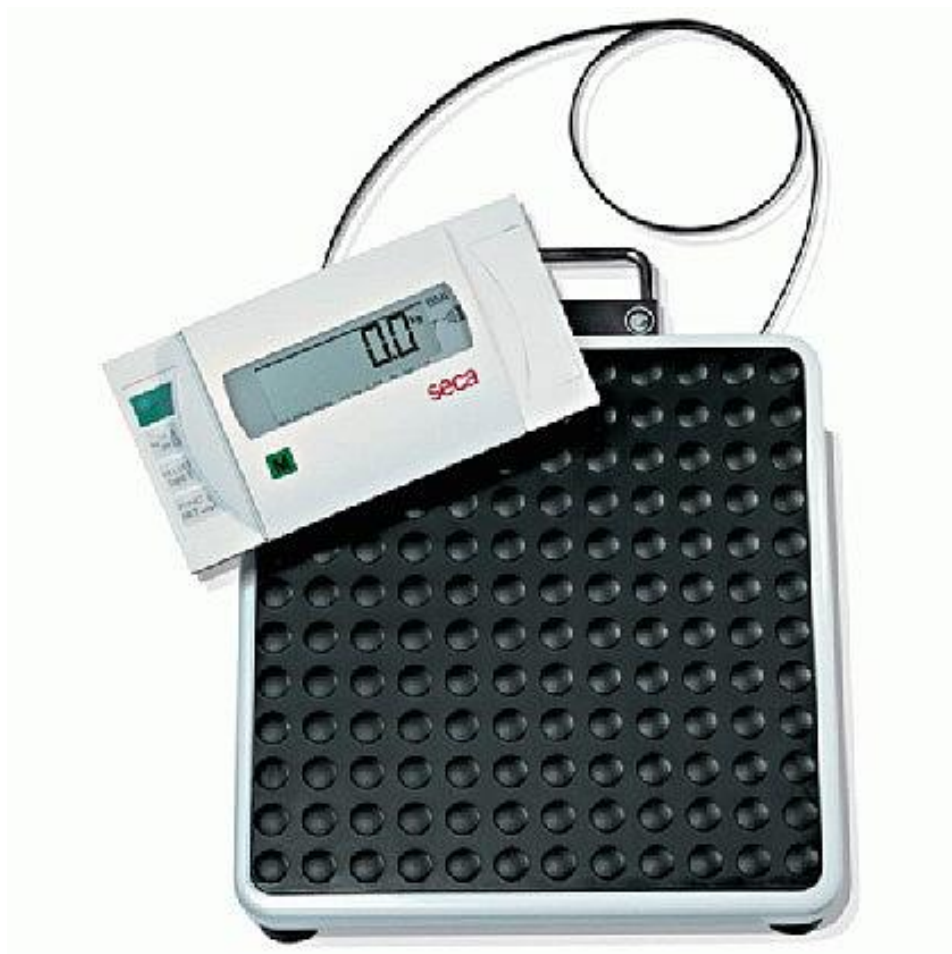

SECA 862 elektronische Flachwaage mit Kabelfernanze

Mit ihrer Kabelfernanzeige inklusive Tischaufsteller und Wandhalter ist die batteriebetrie

Art-Nr.: 8627021009 Shop www.carmesin-com.yatego.com

 [Klicken Sie hier, um direkt zum Shop zu gelangen](#)

Mit ihrer Kabelfernanzeige inklusive Tischaufsteller und Wandhalter ist die batteriebetriebene seca 862 eine extrem flexibel und vielseitig einsetzbare Waage, die dabei auch noch erfreulich wenig Energie verbraucht (bis zu 16.000 Wagungen pro Batteriesatz).

Neben der hohen Tragkraft von 200 kg überzeugt die robuste seca 862 außerdem durch ihre vielen nützlichen Zusatzfunktionen. So lässt sich mit der Grenzwertfunktion die Überschreitung eines bestimmten Gewichts programmieren, was unter anderem bei Belastungskontrollen in der Rehabilitation genutzt werden kann. Die BMI-Funktion gibt Aufschluss über den individuellen Ernährungsstatus.

292 x 75 x 300 mm

Maße/Anzeige (BxHxT)

215 x 85 x 110 mm

Eigengewicht

7,6 kg

Stromversorgung

Batterien / Netzgerät optional

Eichklasse