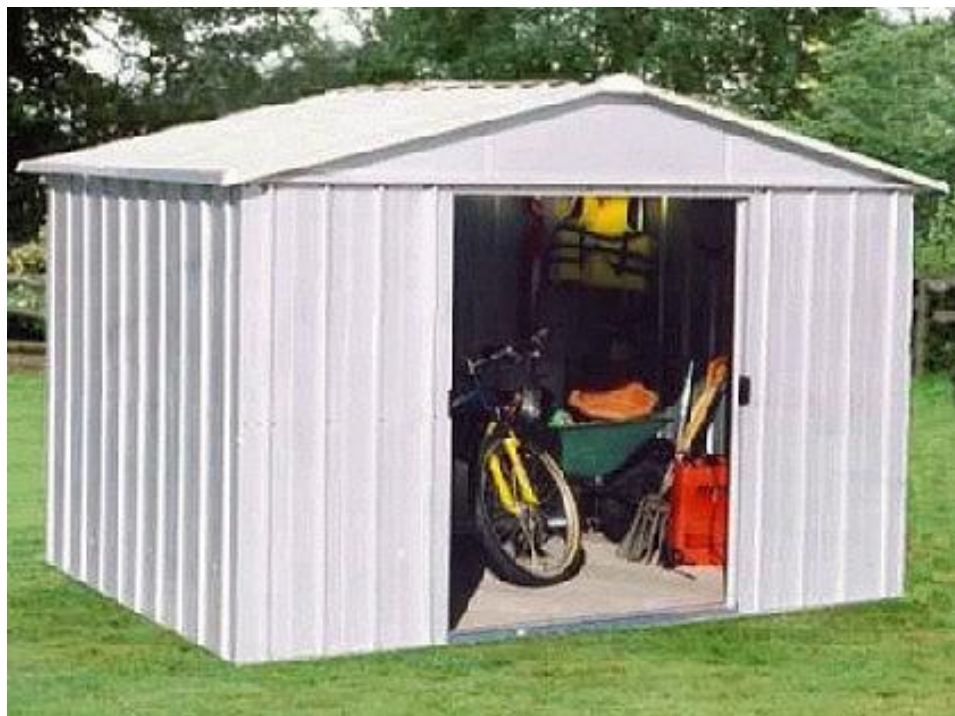

[Klicken Sie hier, um direkt zum Shop zu gelangen](#)

Verkäufer-Information

markt44

Franz Lueers
Hagstedt 106
49429 Visbek
Tel: 04447/8566811
Fax: 04447/8566812

[Kontakt](#)
[Impressum](#)
[Lieferbedingungen](#)
[Datenschutz](#)
[AGB](#)
[Zahlungsarten:](#)

[Siegel:](#)

Preis: 489,90 EUR

Preis inkl. 19,00% MwSt.

Versand 0,00 EUR

Metall Gerätehaus Sachsen
109ZGEY

Das Metallgerätehaus ist hergestellt aus hochwertigem, feuerverzinktem, galvanisiertem Stahl und mit einer Polymer-Beschichtung versehen - so benötigt es keinerlei Anstrich, Nachlackierung oder Rostschutz-Behandlung. Im Vertrauen auf die Korrosionsfestigkeit des Materials gewahren wir eine Garantie von 10 Jahren.

Maße:

Außenmaß B x T x H in cm: 303 x 280 x 202

Sockelmaß B x T in cm: 285 x 267

Turmaße: B x H in cm 122 x 155

Wandhöhe in cm: 163