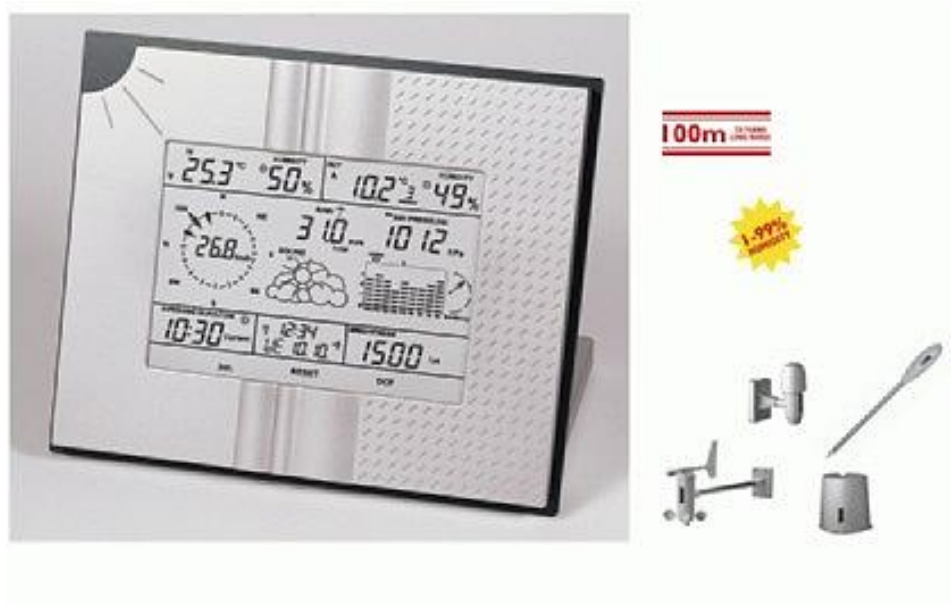

[Klicken Sie hier, um direkt zum Shop zu gelangen](#)

Verkäufer-Information

thermometer-direkt
thermometer-direkt
Ihr Thermometer und Messgeräte Fachversandhandel

Karl-August Woiwode
Am Hermannsberg 1
64720 Michelstadt
Tel: (0 60 61) 7062080
Fax: (0 60 61) 35 63

[Kontakt](#)
[Impressum](#)
[Lieferbedingungen](#)
[Datenschutz](#)
[AGB](#)
[Zahlungsarten:](#)

[Siegel:](#)

Preis: 389,00 EUR

Preis inkl. 19,00% MwSt.

Versand 6,00 EUR

[Technotrade](#)

[technoline](#)

[WS 2500](#)

[Wetter Center Funkwetterstation](#)

- DCF - 77 Funkuhr mit manueller Einstelloption
- DCF - 77 ON / OFF Funktion
- Datumsanzeige
- Wohlfühlindikator
- 8 Weckalarme
- Anzeige der: - Innen- und Außentemperatur in °C oder °F - Innen- und Außenluftfeuchte - MIN / MAX
  Speicherung - Luftdruckanzeige - Taupunktanzeige - Windchill Anzeige (gefühlte Temperatur) -