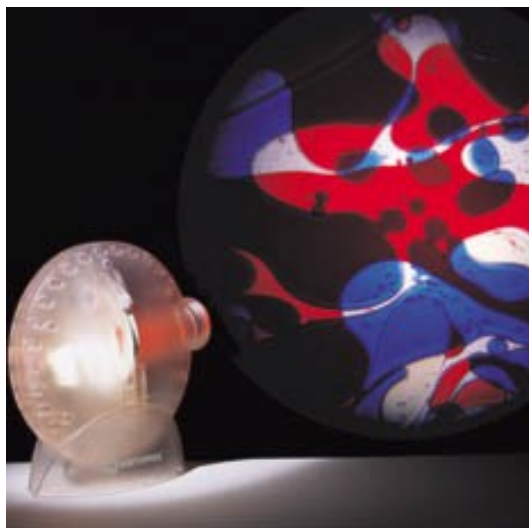

[Klicken Sie hier, um direkt zum Shop zu gelangen](#)